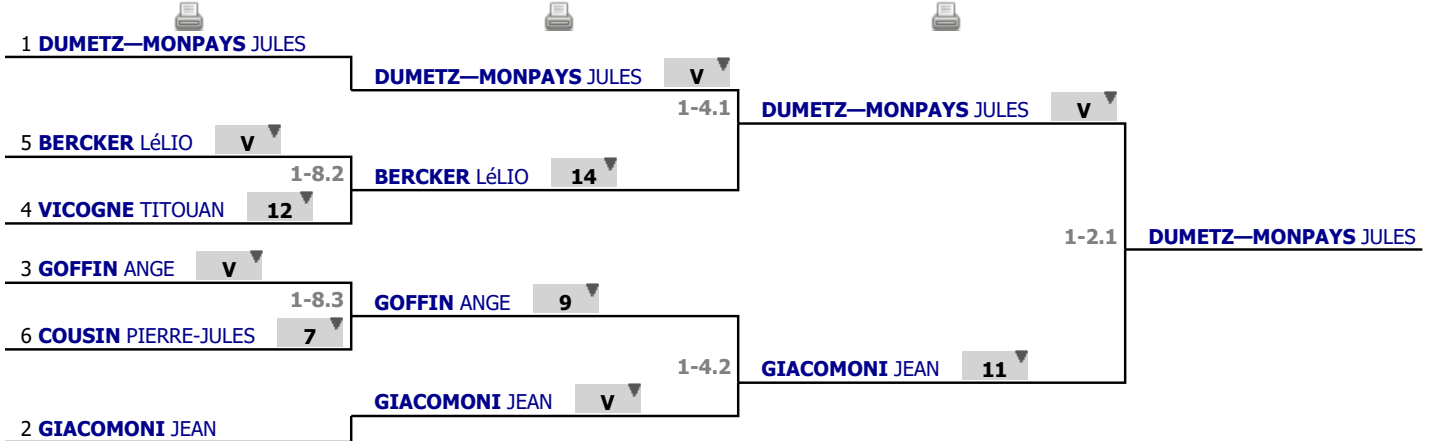

## Classement

exporté	rang d'entrée	nom	prénom	date de naissance	sexe	club	nation	licence
✓	1	VERGNES	ANNA		♀			KP00097380
	2	DUMETZ—MONPAYS	JULES		♂			K701000591
	3	GIACOMONI	JEAN		♂			KP00085763
	4	GOFFIN	ANGE		♂			B101000276
	5	VICOONE	TITOUAN		♂			B101074354
	6	BERCKER	LÉLIO		♂			K501086840
✓	7	MUGNIER	MAELYNE		♀			k000098097
✓	8	BERNIGAUD	EMILIE		♀			K510095235
	9	COUSIN	PIERRE-JULES		♂			KS00087060
✓	10	TARIN-COCHET	LANA		♀			K50D097165
✓	11	GORIAUX	TESSA		♀			K530093982

# Tableau

Tableau de 8

...

**Finale**

✓ Tableau de 8

✓ Demi-finale

✓ Finale

# Tableau

## Classement

place	nom	prénom	club
1	DUMETZ—MONPAYS	JULES	
2	GIACOMONI	JEAN	
3	GOFFIN	ANGE	
3	BERCKER	LÉLIO	
5	VICOIGNE	TITOUAN	
6	COUSIN	PIERRE-JULES	